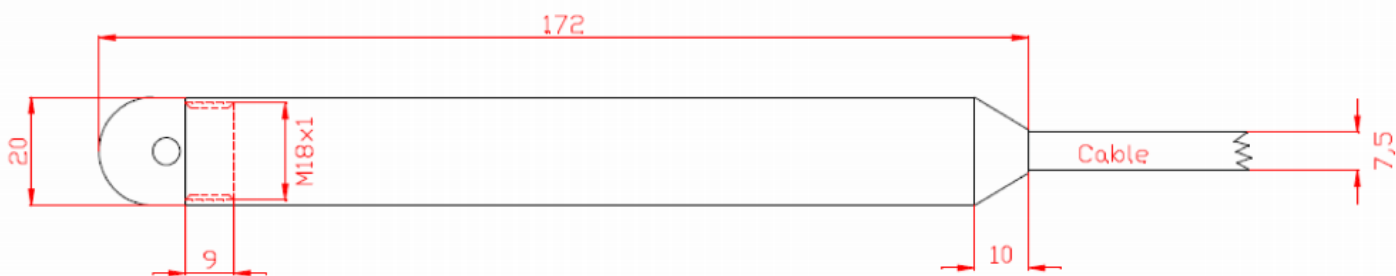

# ROBOTA

Inkoppling av givare sker med VIT kabel till + och BRUN kabel till -

På ventilationsslangens ände finns ett filter, avlägsna aldrig detta.

Grön och gul kabel ansluts ej (dessa är till för att eventuellt auto inställning av nollpunkt)

Slangen med filtret sätts så att den kan vara i atmosfärstrycket ( luften du andas)

Behöver du längre kabel så kan du specialbeställa givaren med upp till 1000 meter kabel.

Med endast en givare kan vi få ut: